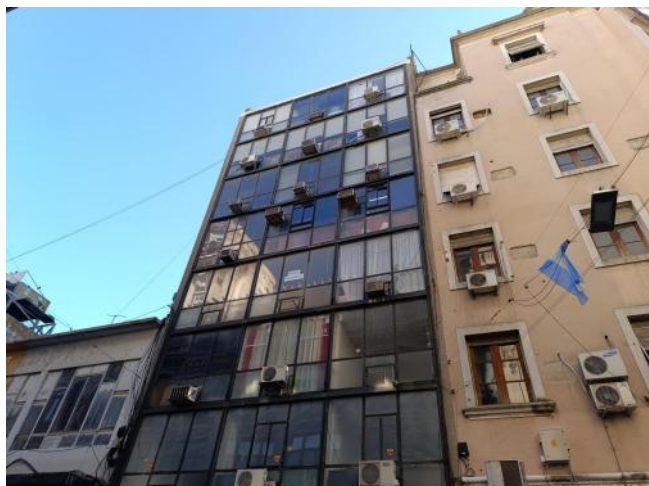

Oficinas
Córdoba y Sarmiento

Argentina | Santa Fe | Rosario | Centro

Venta

USD 70.000

Galería