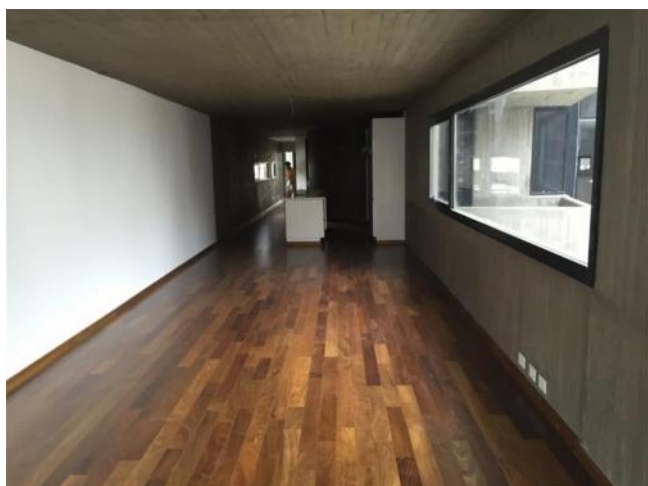

Departamentos

Moreno y Güemes

Argentina | Santa Fe | Rosario | Centro

Venta

USD 445.000

Galería