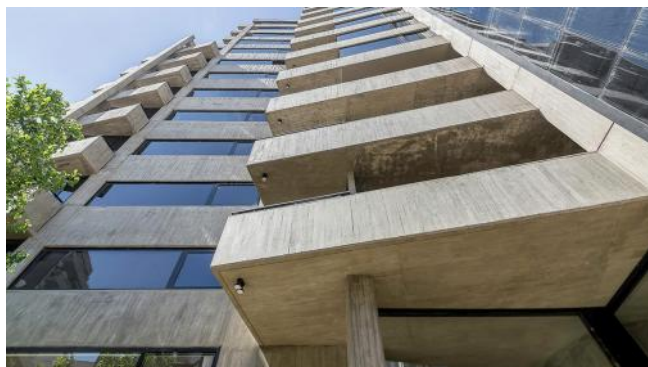

Departamentos

Moreno y Güemes

Argentina | Santa Fe | Rosario | Centro

Venta

USD 445.000

Galería