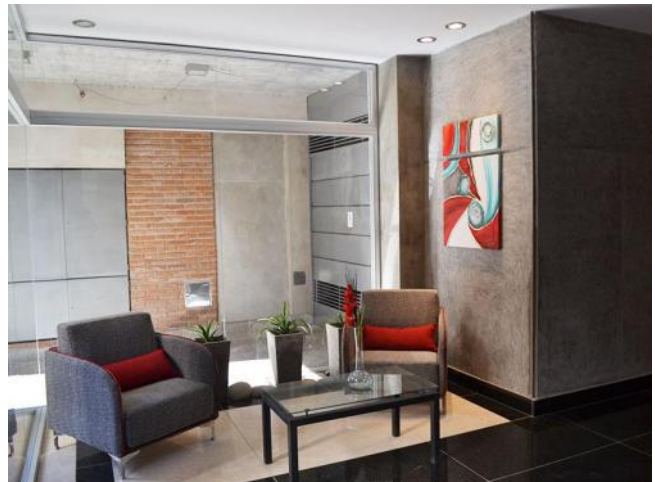

Departamentos

Italia al 100

Argentina | Santa Fe | Rosario

Venta

Galería