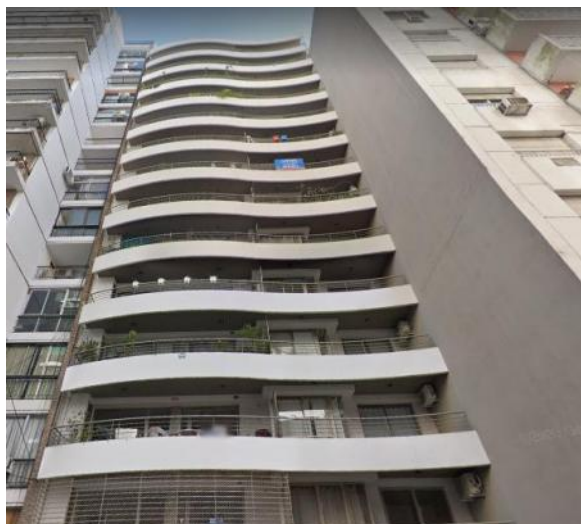

## Información Básica

Antigüedad: 12	Condición: Muy bueno	Situación: Habitada
Orientación: Este	Disposición: Frente	Expensas: 65000
Zonificación: BARRIO MARTIN		

## Descripción

IMAGINATE VIVIR EN LA ZONA MAS LINDA DE ROSARIO..... Excelente ubicación, a metros del Paraná y del Parque España, próximo también al microcentro y zona bancaria Semipiso de un dormitorios, de calidad premium, con gran living comedor, cocina independiente con comedor diario, lavadero, baño completo con bañera, amplio dormitorio con placard y balcón. Todos los ambientes son de grandes dimensiones. La mejores terminaciones constructivas y de materiales. Características: \* Pisos porellanato en ambientes principales. \* Aberturas de aluminio \* Calefacción por radiadores. \* Amplia y luminosa cocina independiente amoblada con muebles de madera y mesada de mármol \* Lavadero con bacha incorporada y espacio para lavarropas. \* Baño revestido completo y mesada de mármol \* Amplio dormitorio con pisos de madera flotante y placard empotrado. \* Zócalos de madera \* Caldera individual. ACTUALMENTE ALQUILADA HASTA MARZO 2025. Código del inmueble: CAP714913 Encontrá todas nuestras propiedades en: [cccarlachiani.com.ar](http://cccarlachiani.com.ar) C.I. Mauro Carlachiani Mat. N° 280 \*Toda la información y medidas provistas son aproximadas y deberán ratificarse con la documentación pertinente y no compromete contractualmente a nuestra empresa. Los gastos (Expensas, API, TGI, AGUAS, etc.) expresados, refieren a la última información recabada y deberán confirmarse. Fotografías no vinculantes ni contractuales.

## Galería

Departamentos