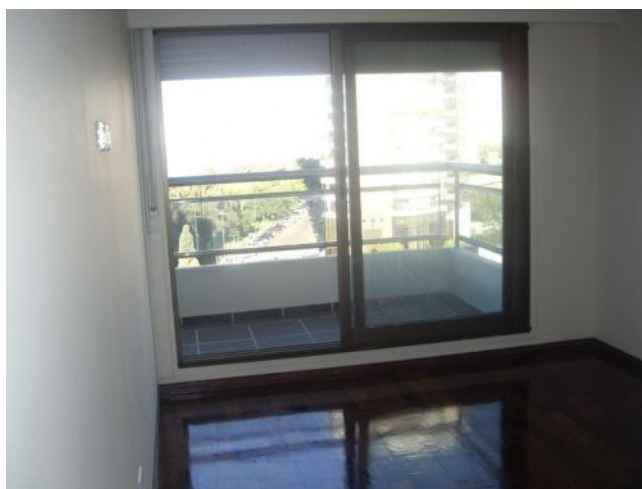

Departamentos

Ayacucho y Av. Libertad

Argentina | Santa Fe | Rosario | Rosario | Martin

Venta

Galería