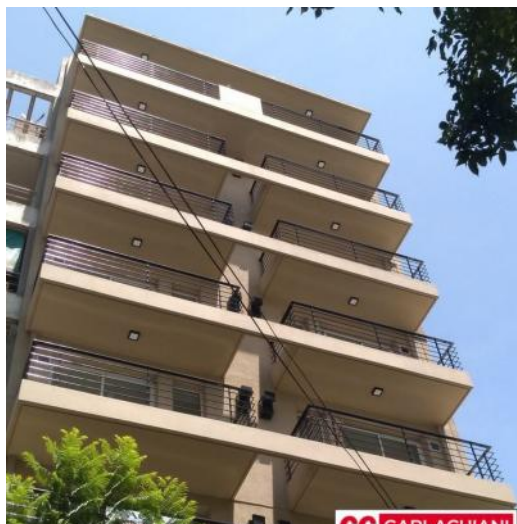

## Descripción

Catamarca y Pte. Roca - Patio - Anticipo y Cuotas!! UBICACIÓN Excelente Oportunidad de Inversion. Emplazado en zona ideal para vivir, cerca de todo. Sobre calle Catamarca, entre España y Pte. Roca, a pocas cuadras del Parque España, el Río, y la Costanera Centro, como así también del centro de la Ciudad. DESCRIPCIÓN Edificio de 8 pisos con unidades mono-ambientes, 1 dormitorio y 2 dormitorios, Planta Baja cocheras con portón a control remoto, ascensor de última generación, semi pisos con ventilación cruzada, amplios balcones al frente. Departamento Monoambiente semipiso, al frente con ventilación cruzada, muy amplio y con patio. Totalmente divisible. TERMINACIONES • Aberturas exteriores de aluminio color primera calidad con persianas de enrollar en living y dormitorio, paredes y cielorrasos enduídos en yeso y pintados al látex, pisos cerámicos de primera calidad o de madera en comedor y dormitorios, terminación con zócalos de madera, baños completos con vanity y receptáculo, revestimiento con cerámicas y grifería de primera calidad, aberturas interiores en cedrillo, placares con puertas corredizas con interiores terminados con estantes y colgantes, cocina totalmente equipada con calefón, bajo mesada con mármol, grifería mono-comando, alacena, cocina de cuatro hornallas con horno visor, toma para lavarropas. Código del inmueble: CBU10020 AP745236 Encontrá todas nuestras propiedades en: cccarlachiani.com.ar C.I. Mauro Carlachiani Mat. N° 280 \*Toda la información y medidas provistas son aproximadas y deberán ratificarse con la documentación pertinente y no compromete contractualmente a nuestra empresa. Los gastos (Expensas, API, TGI, AGUAS, etc.) expresados, refieren a la última información recabada y deberán confirmarse. Fotografías no vinculantes ni contractuales.

## Galería

Departamentos