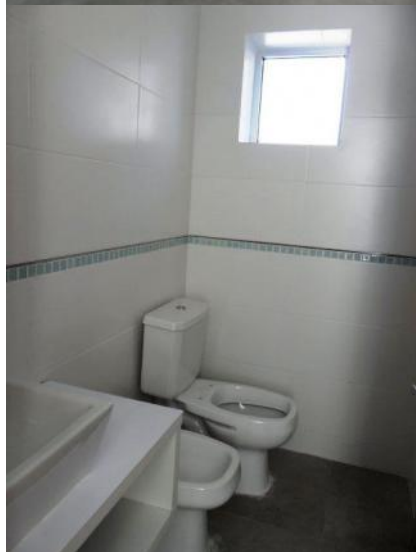

Venta USD 100.000

Galería