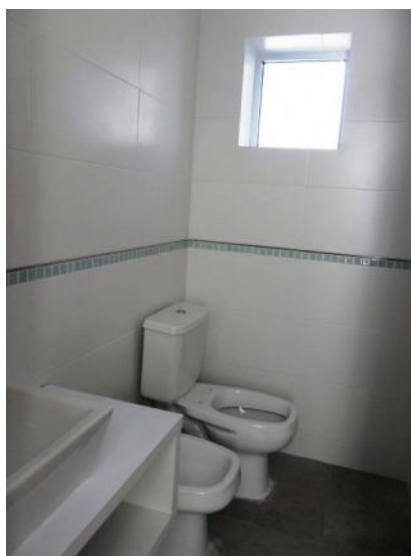

Departamentos

Corrientes y Pasco

Argentina | Santa Fe | Rosario | Rosario | Macrocentro

Venta

USD 82.000

Galería