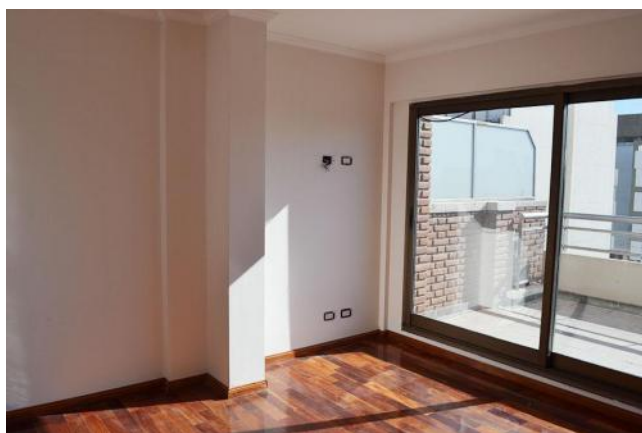

Departamentos

Italia al 100

Argentina | Santa Fe | Rosario

Venta

USD 150.000

Galería