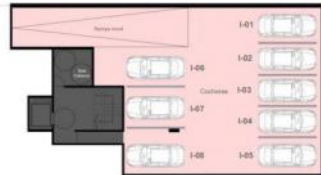

## Descripción

---

COCHERAS EN PLANTA BAJA N° 8 00-08 Código del inmueble: CGA1511512 Encontrá todas nuestras propiedades en: [cccarlachiani.com.ar](http://cccarlachiani.com.ar) C.I. Mauro Carlachiani Mat. N° 280 \*Toda la información y medidas provistas son aproximadas y deberán ratificarse con la documentación pertinente y no compromete contractualmente a nuestra empresa. Los gastos (Expensas, API, TGI, AGUAS, etc.) expresados, refieren a la última información recabada y deberán confirmarse. Fotografías no vinculantes ni contractuales.

## Galería

Piso  
**SS**

Piso  
**PB**

Local Comercial = 60m2 excl.