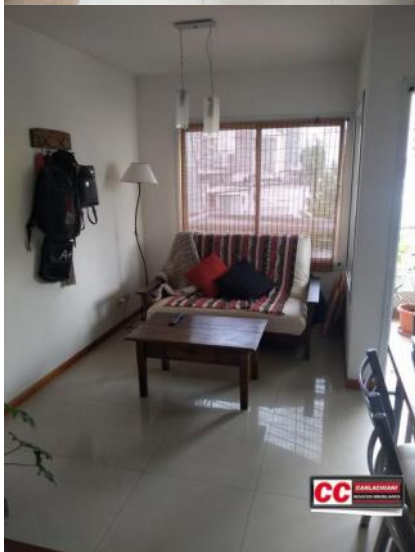

Departamentos

Callao y San Lorenzo

Argentina | Santa Fe | Rosario | Rosario | Pichincha

Venta

USD 155.000

Galería