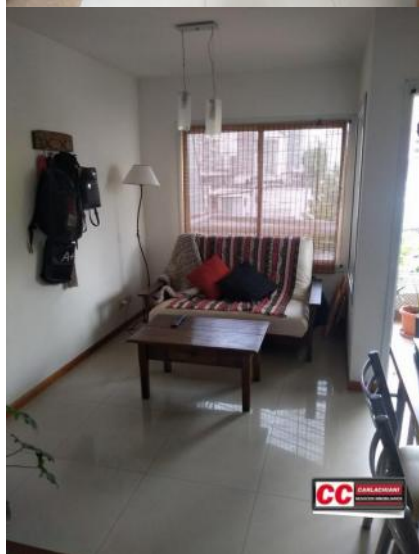

Departamentos

Callao y San Lorenzo

Argentina | Santa Fe | Rosario | Pichincha

Venta

USD 155.000

Galería