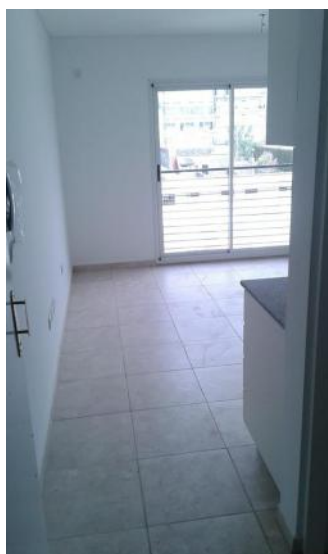

Departamentos

Maipu al 2300

Argentina | Santa Fe | Rosario | Rosario | Macrocentro

Alquiler

ARS 270.000

Galería