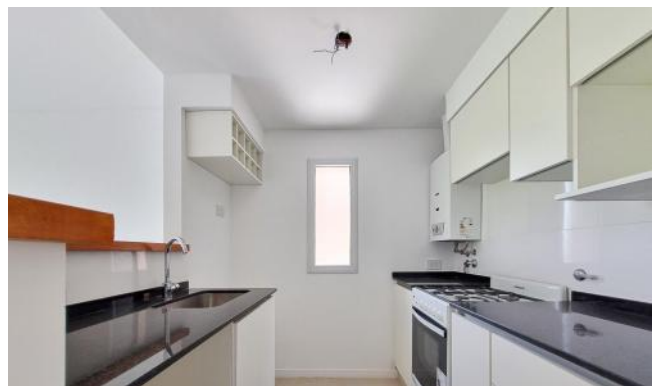

Departamentos

Av. Pellegrini y Rodríguez

Argentina | Santa Fe | Rosario | Centro

Venta

USD 111.000

Galería