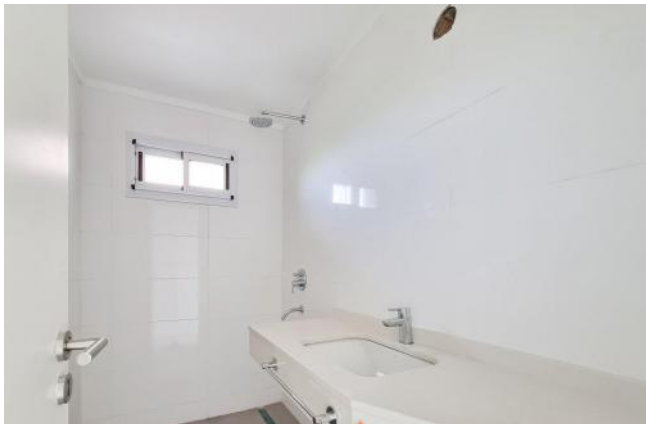

Departamentos

Av. Pellegrini y Rodríguez

Argentina | Santa Fe | Rosario | Centro

Venta

USD 135.000

Galería