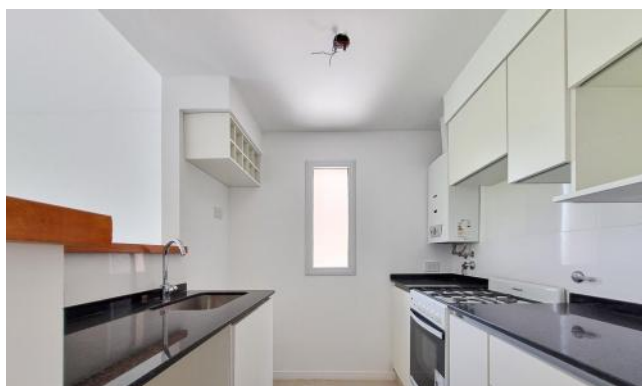

Departamentos

Av. Pellegrini y Rodríguez

Argentina | Santa Fe | Rosario | Centro

Venta

USD 135.000

Galería