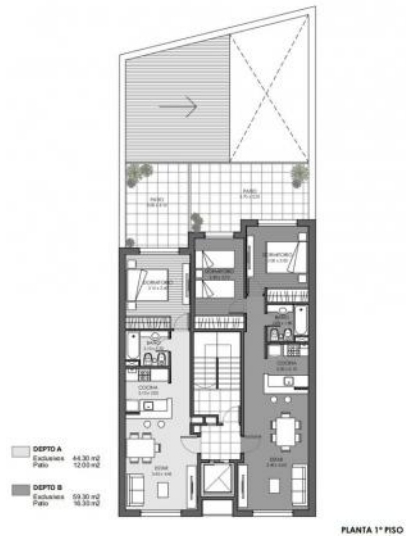

PLANTA 1º PISO