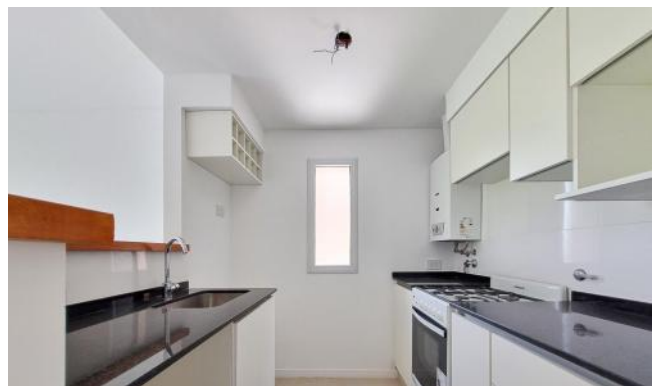

Departamentos

Av. Pellegrini y Rodríguez

Argentina | Santa Fe | Rosario | Nuestra Señora de Lourdes

Venta

USD 139.000

Galería