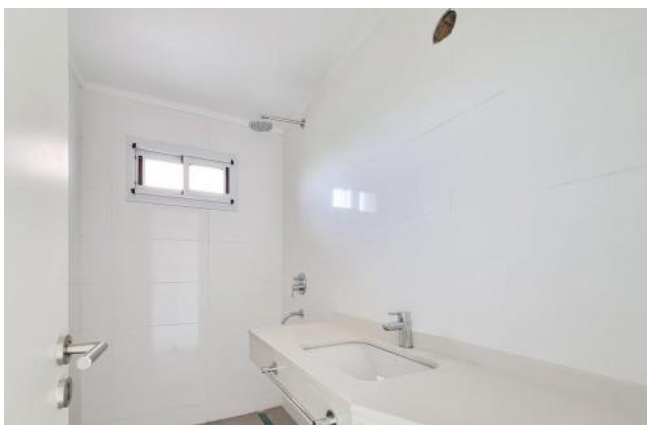

Departamentos

Av. Pellegrini y Rodríguez

Argentina | Santa Fe | Rosario | Nuestra Señora de Lourdes

Venta

USD 139.000

Galería