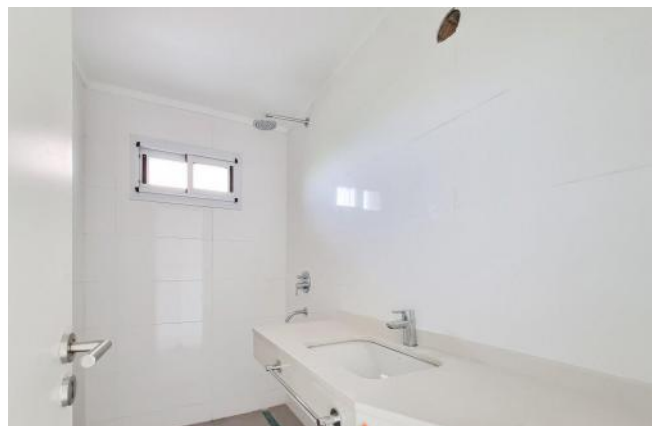

Departamentos

Av. Pellegrini y Rodríguez

Argentina | Santa Fe | Rosario | Centro

Venta

USD 105.000

Galería