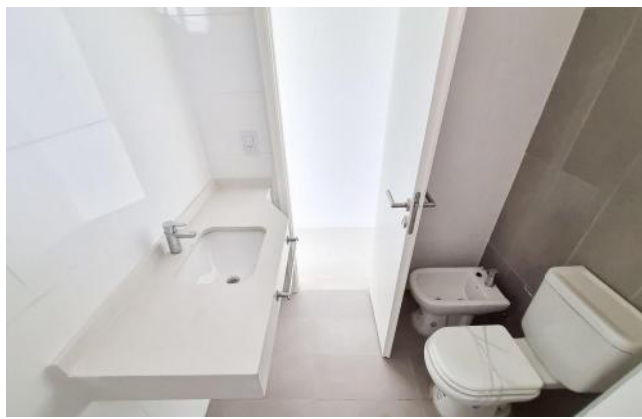

Departamentos

Av. Pellegrini y Rodríguez

Argentina | Santa Fe | Rosario | Centro

Venta

USD 105.000

Galería