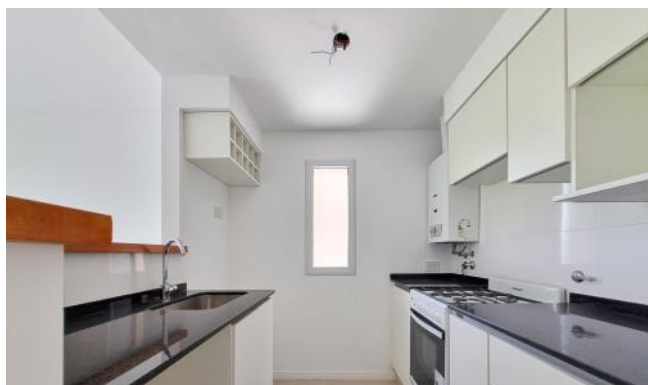

Departamentos

Av. Pellegrini y Rodríguez

Argentina | Santa Fe | Rosario | Centro

Venta

USD 105.000

Galería