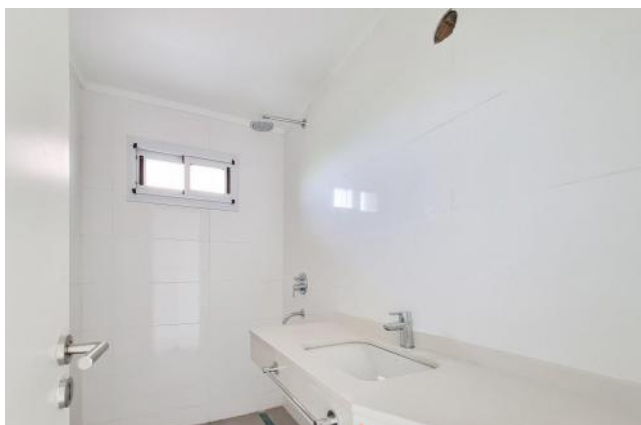

Departamentos

Av. Pellegrini y Rodríguez

Argentina | Santa Fe | Rosario | Nuestra Señora de Lourdes

Venta

USD 149.000

Galería