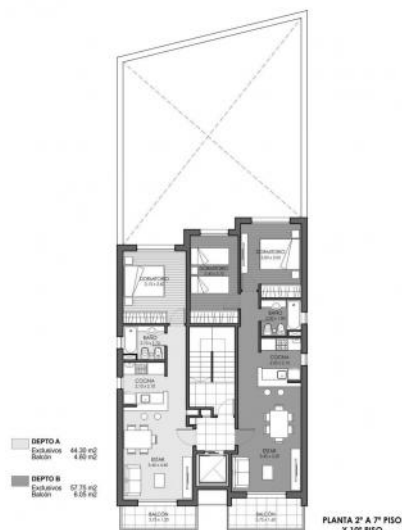

Departamentos

Av. Pellegrini y Rodríguez

Argentina | Santa Fe | Rosario | Nuestra Señora de Lourdes

Venta

USD 149.000

Galería