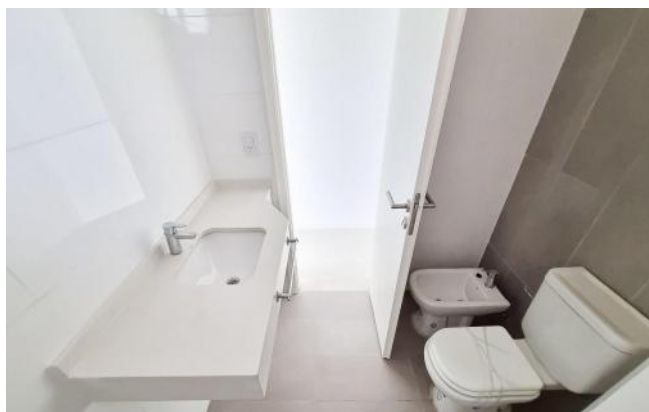

Departamentos

Av. Pellegrini y Rodríguez

Argentina | Santa Fe | Rosario | Nuestra Señora de Lourdes

Venta

USD 149.000

Galería