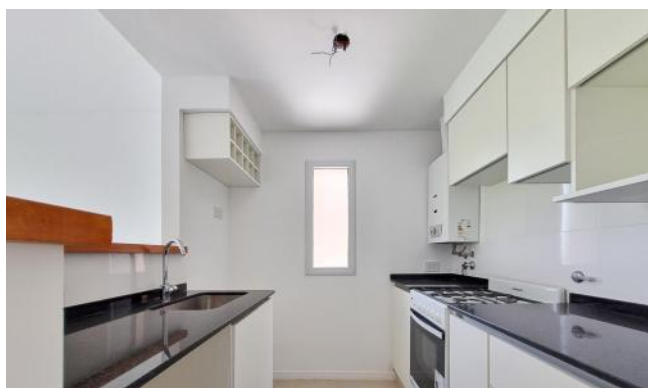

Departamentos

Av. Pellegrini y Rodríguez

Argentina | Santa Fe | Rosario | Centro

Venta

USD 110.000

Galería