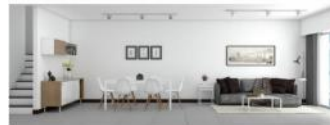

Galería

DUPLEX 11° PISO
2 DORMITORIOS