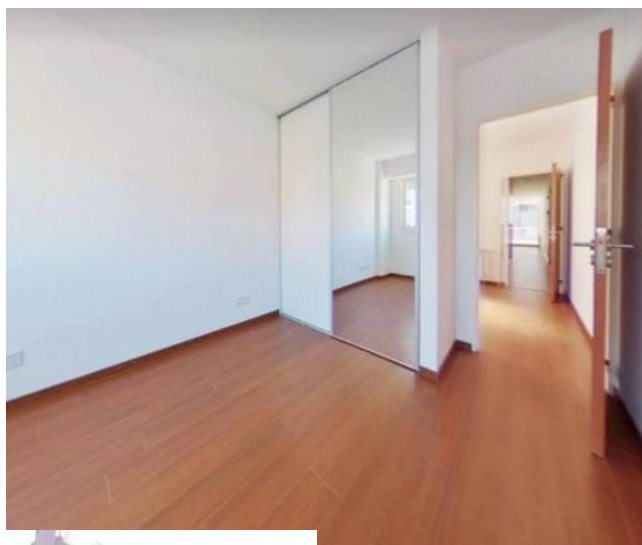

## Descripción

MUDATE YA A LA ZONA MAS LINDA DE ROSARIO!!!, a metros del río Parana y de la costanera central. Departamento de un dormitorio y comodín, ventilación cruzada, muy amplio de 65 m2, con balcón terraza y además terraza exclusiva de 80 m2 con solarium y lavadero. Living amplio al frente, cocina semintegrada con muebles completos de bajo mesada y alacena, baño completo con bañera losa y grifería de primera calidad, comodín con iluminación natural, dormitorio con placard completo frente espejado e interior, respaldar de somier y mesas de luz incorporadas. Caldera para calefacción y agua caliente, radiadores instalados en todos los ambientes, DVH, cortinas de enrollar, Pisos de ingeniería, porcelanatos. Puerta blindada. Código del inmueble: CAP2850311 Encontrá todas nuestras propiedades en: [ccarlachiani.com.ar](http://ccarlachiani.com.ar) C.I. Mauro Carlachiani Mat. N° 280 \*Toda la información y medidas provistas son aproximadas y deberán ratificarse con la documentación pertinente y no compromete contractualmente a nuestra empresa. Los gastos (Expensas, API, TGI, AGUAS, etc.) expresados, refieren a la última información recabada y deberán confirmarse. Fotografías no vinculantes ni contractuales.

## Galería

Departamentos