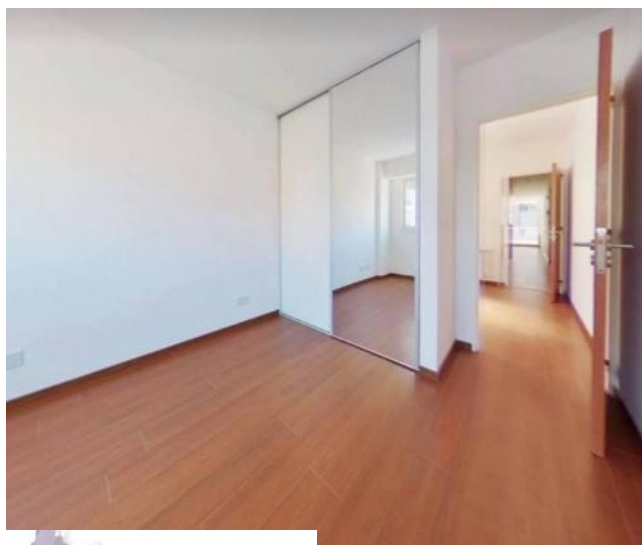

Departamentos

Moreno y Brown

Argentina | Santa Fe | Rosario | Centro

Venta

USD 130.000

Galería