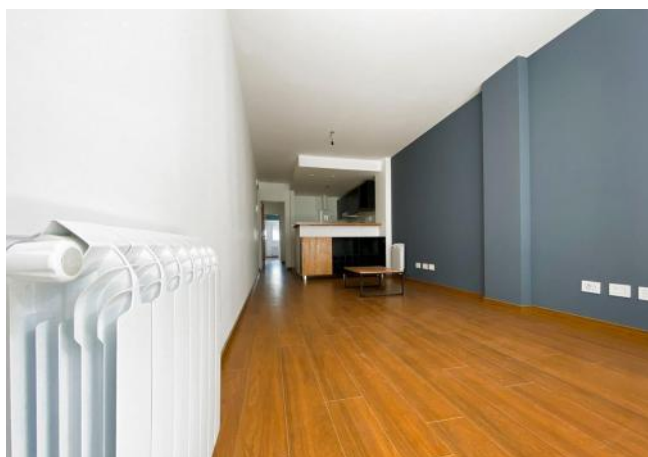

Departamentos

Moreno y Brown

Argentina | Santa Fe | Rosario | Centro

Venta

USD 130.000

Galería