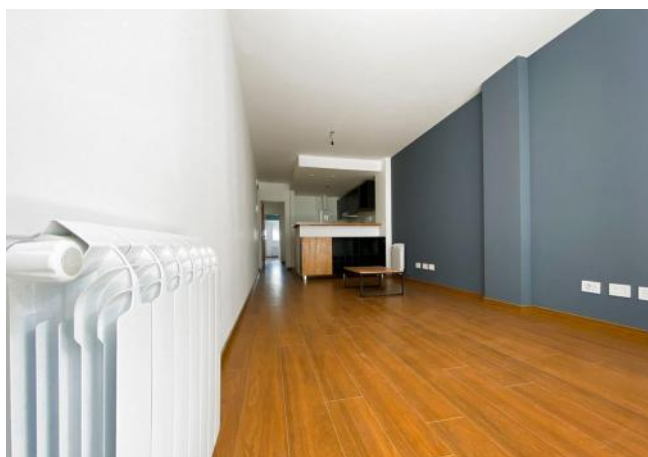

Departamentos

Moreno y Brown

Argentina | Santa Fe | Rosario | Centro

Venta

USD 120.000

Galería