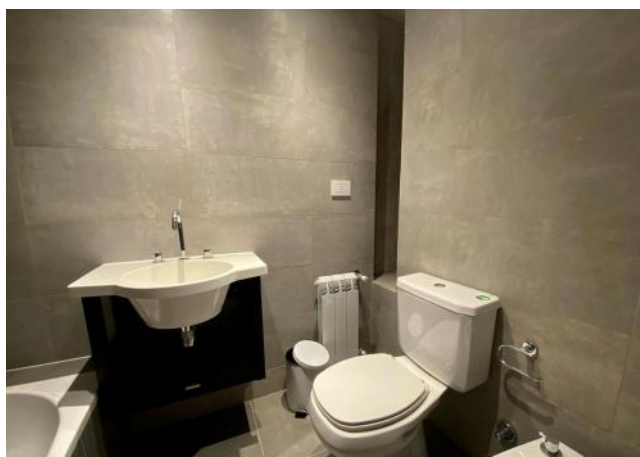

Departamentos

Moreno y Brown

Argentina | Santa Fe | Rosario | Centro

Venta

USD 120.000

Galería