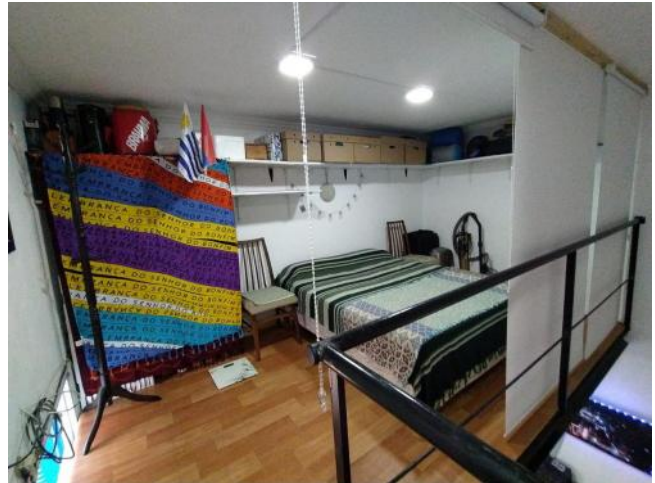

Venta **USD 130.000**

Galería