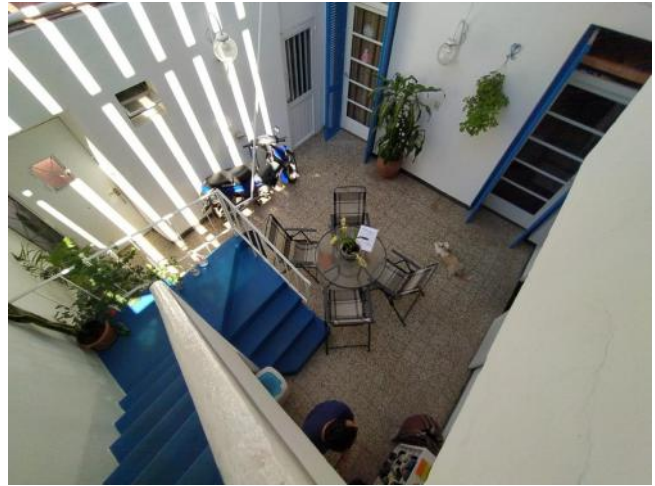

Venta **USD 130.000**

Galería