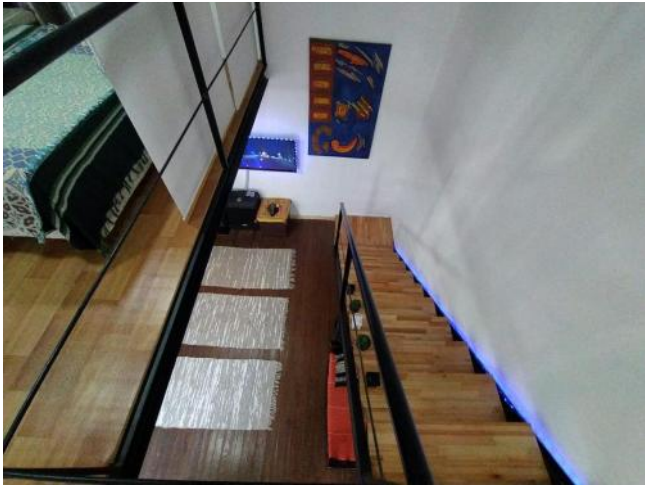

Venta **USD 114.000**

Galería