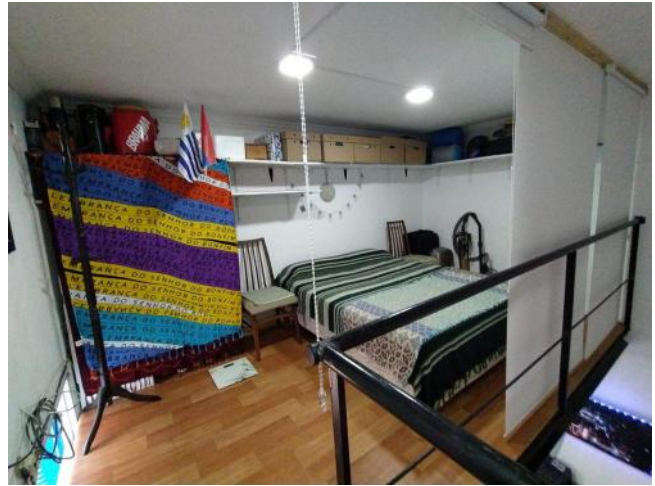

Venta **USD 114.000**

Galería