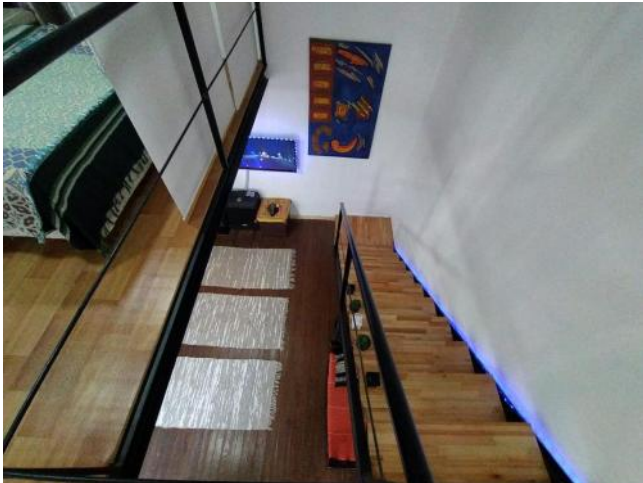

Venta **USD 130.000**

Galería