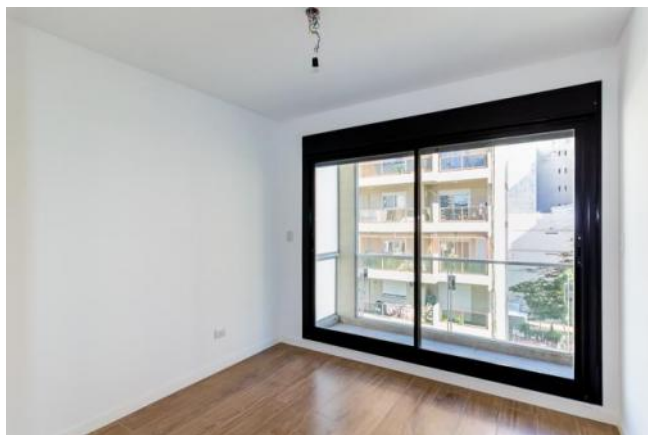

Departamentos

Juan Manuel de Rosas y Mendoza

Argentina | Santa Fe | Rosario | Rosario | Martín

Venta

USD 113.000

Galería