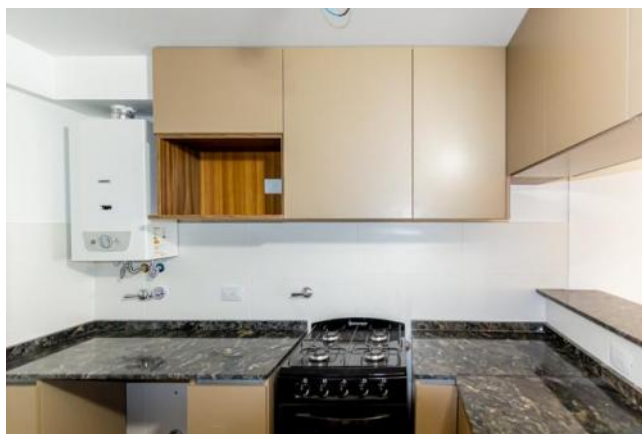

Departamentos

Juan Manuel de Rosas y Mendoza

Argentina | Santa Fe | Rosario | Rosario | Martín

Venta

USD 113.000

Galería