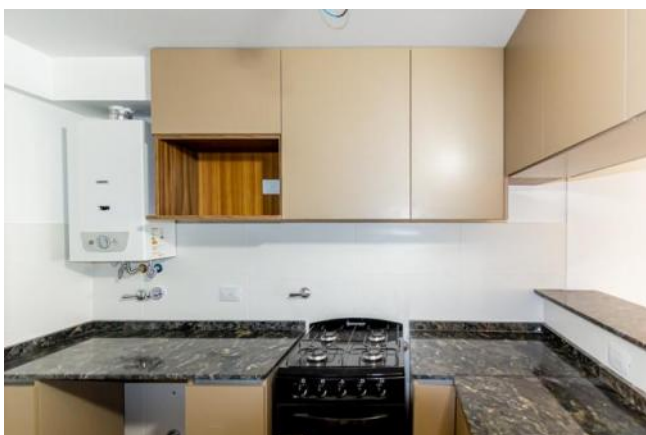

Departamentos

Juan Manuel de Rosas y Mendoza

Argentina | Santa Fe | Rosario | Rosario | Martín

Venta

USD 115.000

Galería