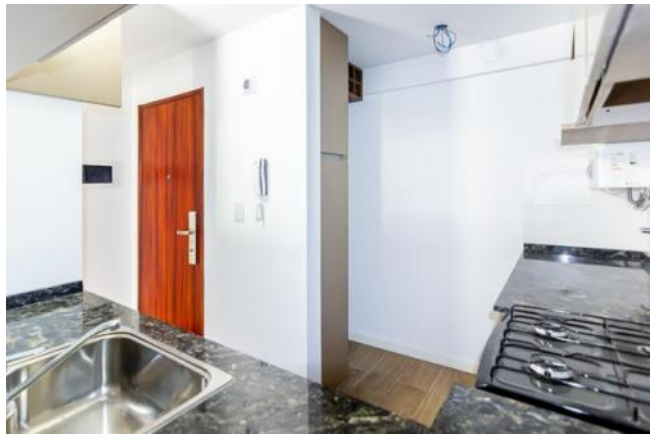

Departamentos

Juan Manuel de Rosas y Mendoza

Argentina | Santa Fe | Rosario | Rosario | Martín

Venta

USD 115.000

Galería