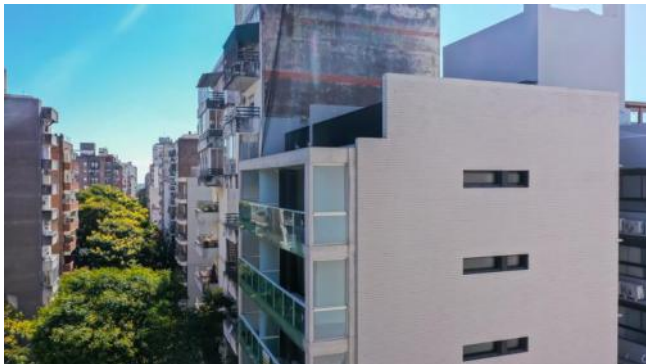

Departamentos

Juan Manuel de Rosas y Mendoza

Argentina | Santa Fe | Rosario | Rosario | Martín

Venta

USD 115.000

Galería