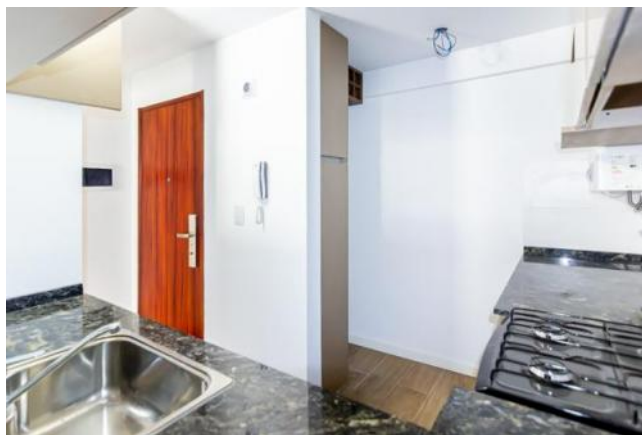

Departamentos

Juan Manuel de Rosas y Mendoza

Argentina | Santa Fe | Rosario | Rosario | Martín

Venta

USD 115.000

Galería