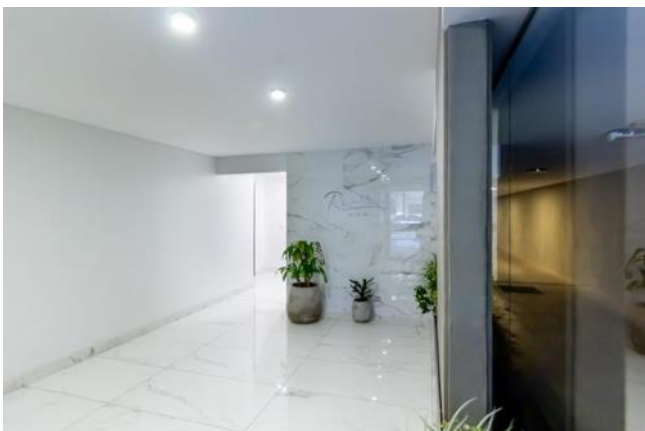

Departamentos

Juan Manuel de Rosas y Mendoza

Argentina | Santa Fe | Rosario | Rosario | Martín

Venta

USD 115.000

Galería