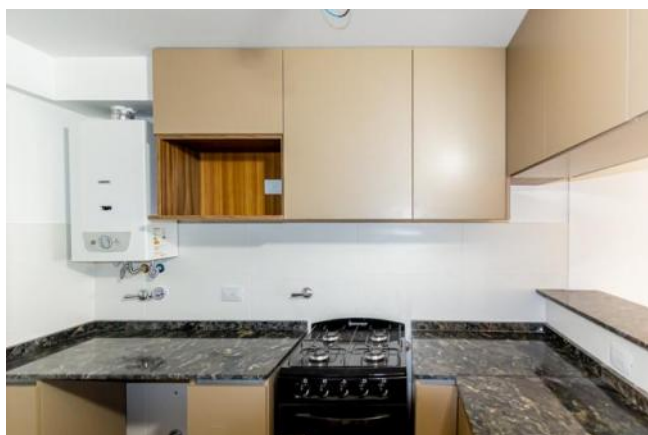

Departamentos

Juan Manuel de Rosas y Mendoza

Argentina | Santa Fe | Rosario | Rosario | Martín

Venta

USD 115.000

Galería