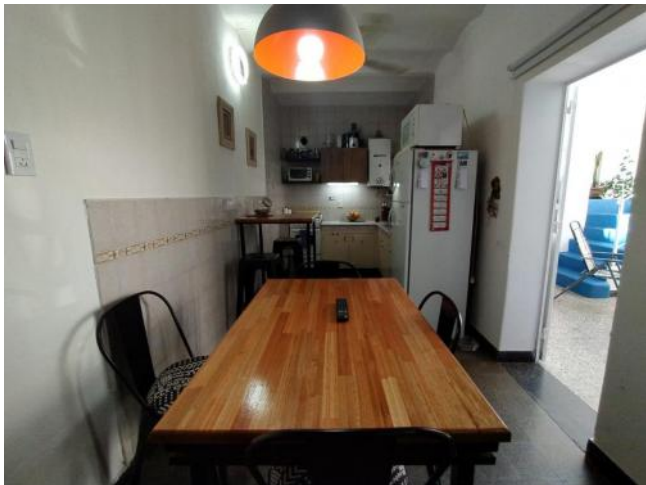

Casas

Moreno y Mendoza

Argentina | Santa Fe | Rosario | Centro

Venta

USD 130.000

Galería