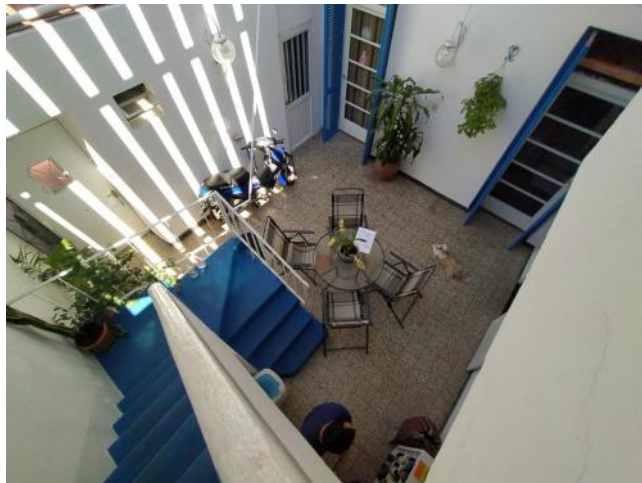

Casas

Moreno y Mendoza

Argentina | Santa Fe | Rosario | Centro

Venta

USD 130.000

Galería