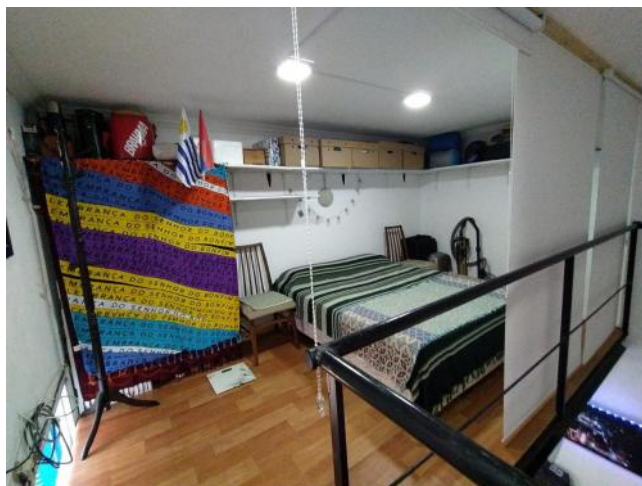

Casas

Moreno y Mendoza

Argentina | Santa Fe | Rosario | Centro

Venta

USD 130.000

Galería