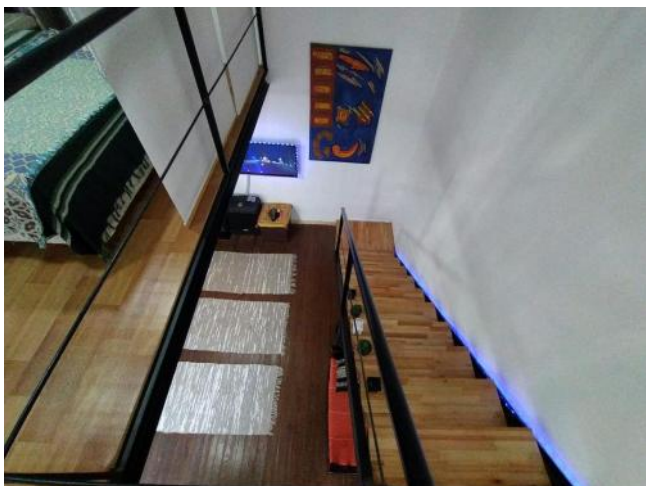

Casas

Moreno y Mendoza

Argentina | Santa Fe | Rosario | Centro

Venta

USD 130.000

Galería