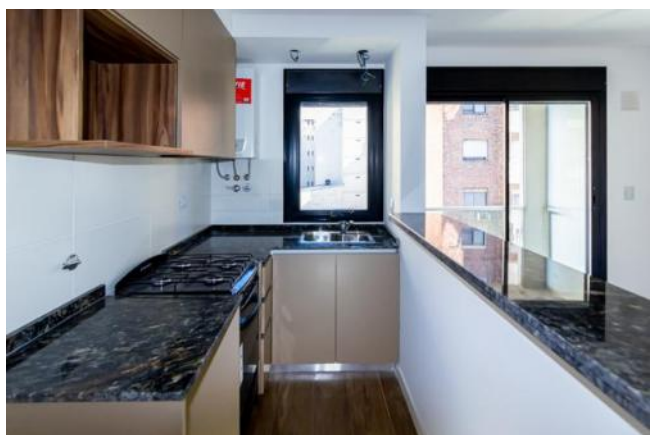

Departamentos

Juan Manuel de Rosas y Mendoza

Argentina | Santa Fe | Rosario | Rosario | Martín

Venta

USD 89.000

Galería