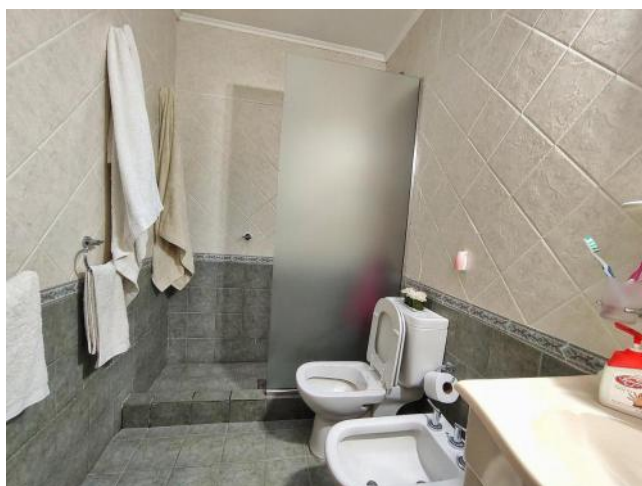

Casas

Calle 24 Bis N° al 1000

Argentina | Santa Fe | Belgrano | Las Parejas

Venta

USD 98.000

Galería