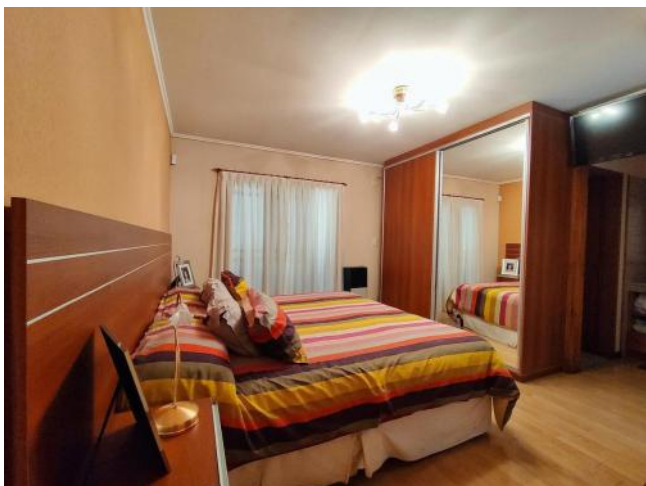

Casas

Calle 24 Bis N° al 1000

Argentina | Santa Fe | Belgrano | Las Parejas

Venta

USD 98.000

Galería