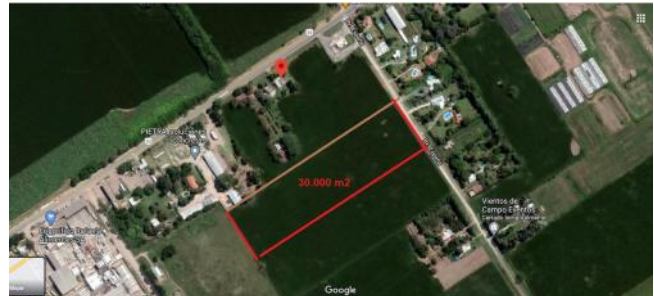

Campos

Boulevard España y Boulevard Colon, Casilda

Argentina | Santa Fe | Caseros | Casilda

Venta

USD 120.000

Galería