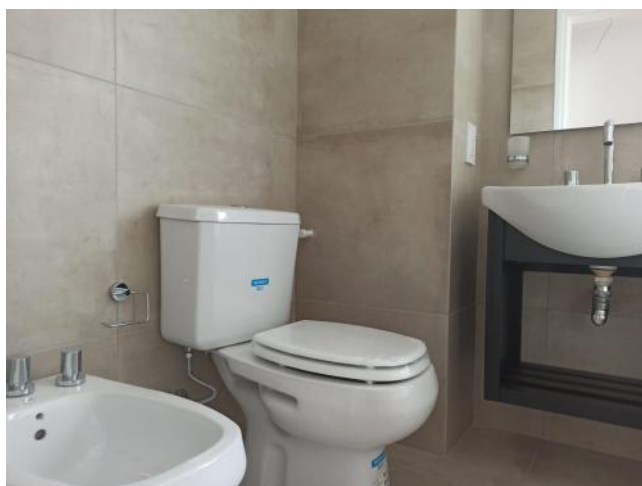

Departamentos

Mendoza / Ov Lagos

Argentina | Santa Fe | Rosario | Rosario | Echesortu

Venta

USD 74.000

Galería