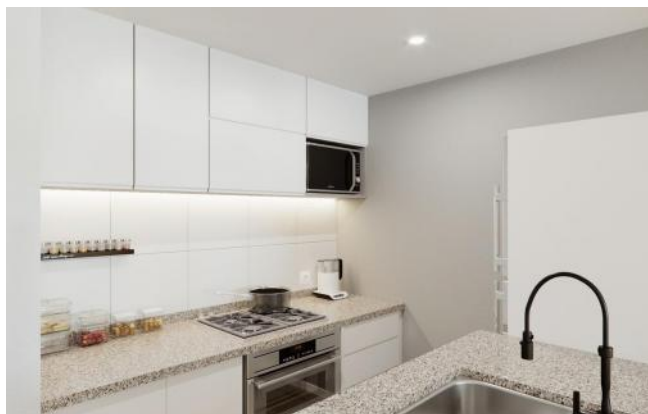

Departamentos
Entre Rios y San Lorenzo

Argentina | Santa Fe | Rosario

Venta

USD 70.000

Galería