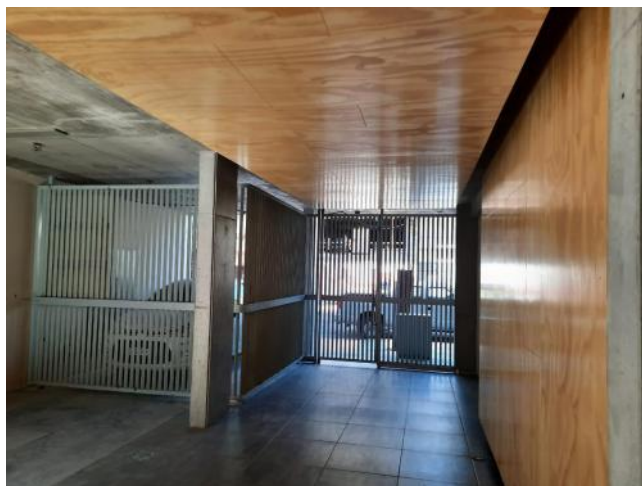

Departamentos

Ovidio Lagos al 100

Argentina | Santa Fe | Rosario

Venta

USD 49.500

Galería