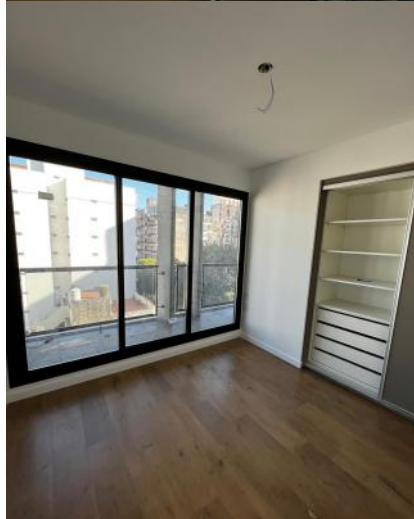

## Descripción

DEPARTAMENTO A LA VENTA DE UN DORMITORIO AL FRENTE CON AMPLIO BALCÓN CORRIDO TOTALMENTE AL FRENTE. COCINA COMPLETA CON DOBLE MESADA . BAÑO COMPLETO. Código del inmueble: CBU36887 AP3747105 Encontrá todas nuestras propiedades en: [cccarlachiani.com.ar](http://cccarlachiani.com.ar) C.I. Mauro Carlachiani Mat. N° 280 \*Toda la información y medidas provistas son aproximadas y deberán ratificarse con la documentación pertinente y no compromete contractualmente a nuestra empresa. Los gastos (Expensas, API, TGI, AGUAS, etc.) expresados, refieren a la última información recabada y deberán confirmarse. Fotografías no vinculantes ni contractuales.

## Galería

Departamentos