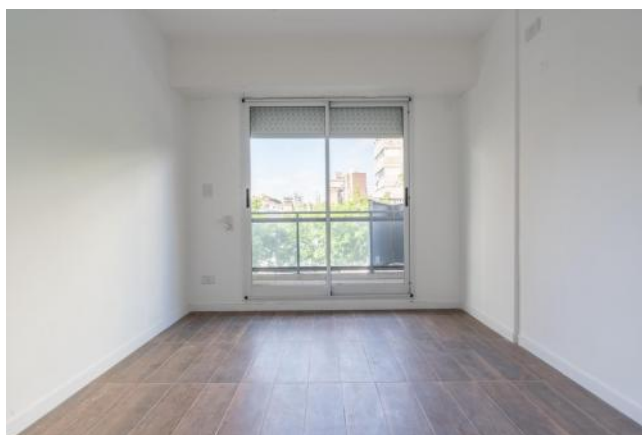

Departamentos

San Luis y Santiago

Argentina | Santa Fe | Rosario | Nuestra Señora de Lourdes

Venta

USD 78.500

Galería