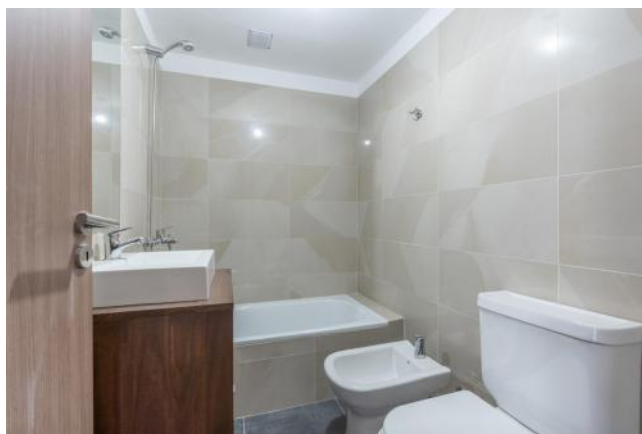

Departamentos

San Luis y Santiago

Argentina | Santa Fe | Rosario | Nuestra Señora de Lourdes

Venta

USD 78.500

Galería