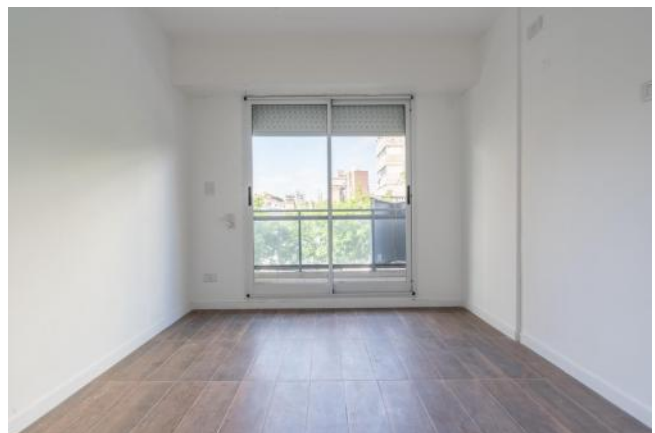

## Descripción

Estrenar - Amplio depto de 1 dormitorio - Barrio Lourdes Hermoso departamento a la calle, ubicado frente al Sanatorio de la Mujer, lo que lo hace ideal para ALQUILER TEMPORARIO, excelente inversión, mejor renta. Amplísimo living comedor, con vistas al frente, cocina integrada con gran desarrollo de mobiliario. Dormitorio libre con placares completos (interior y exterior) en el paso. Baño completo con bañera. Código del inmueble: CAP3832102 Encontrá todas nuestras propiedades en: cccarlachiani.com.ar C.I. Mauro Carlachiani Mat. N° 280 \*Toda la información y medidas provistas son aproximadas y deberán ratificarse con la documentación pertinente y no compromete contractualmente a nuestra empresa. Los gastos (Expensas, API, TGI, AGUAS, etc.) expresados, refieren a la última información recabada y deberán confirmarse. Fotografías no vinculantes ni contractuales.

## Galería

Departamentos