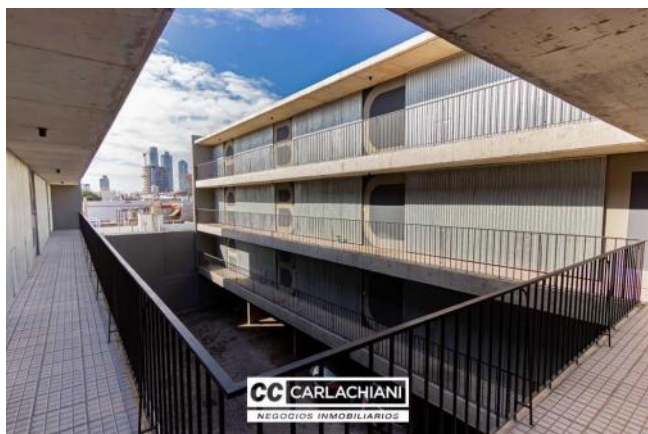

Departamentos

Cilveti y Falucho

Argentina | Santa Fe | Rosario | Rosario | Refinerías

Venta

USD 60.000

Galería