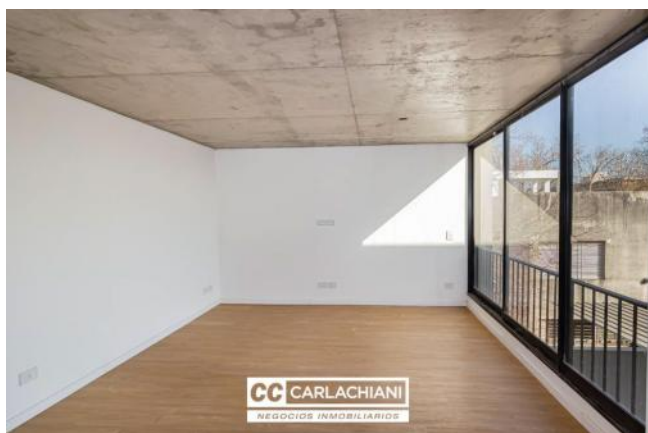

Departamentos

Cilveti y Falucho

Argentina | Santa Fe | Rosario | Rosario | Refinerías

Venta

USD 60.000

Galería