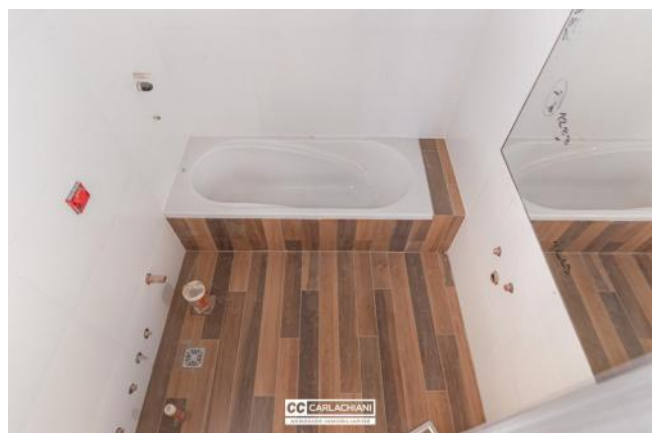

Departamentos

Paraguay y Cochabamba

Argentina | Santa Fe | Rosario | Rosario | Abasto

Venta

USD 155.000

Galería