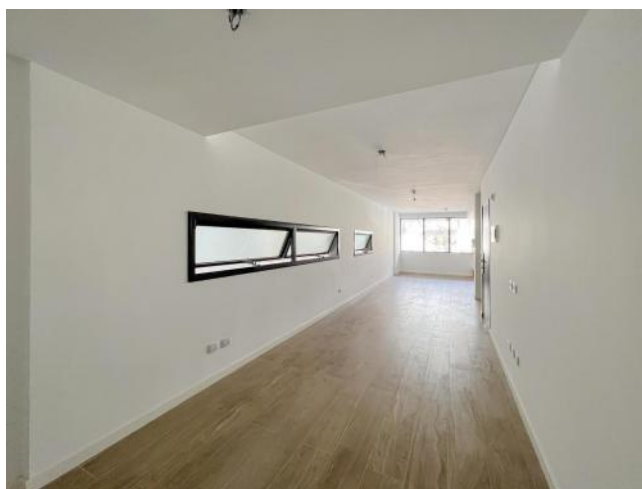

Departamentos

9 de julio al 2200

Argentina | Santa Fe | Rosario | Centro

Venta

USD 73.000

Galería