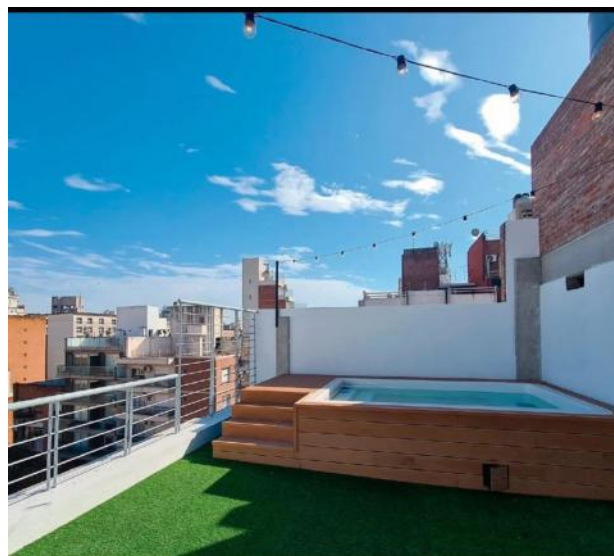

Departamentos

Jujuy y Moreno

Argentina | Santa Fe | Rosario | Centro

Venta

USD 65.000

Galería