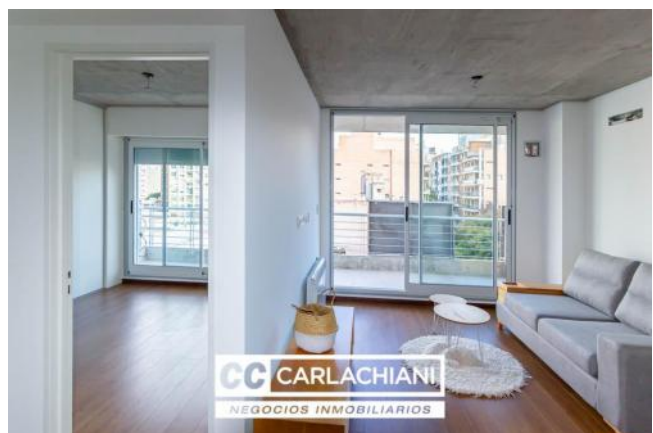

Departamentos

Jujuy y Moreno

Argentina | Santa Fe | Rosario | Centro

Venta

USD 130.000

Galería