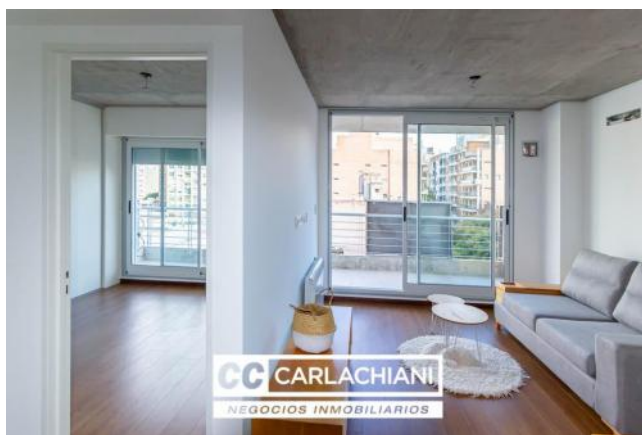

Departamentos

Jujuy y Moreno

Argentina | Santa Fe | Rosario | Centro

Venta

USD 100.000

Galería