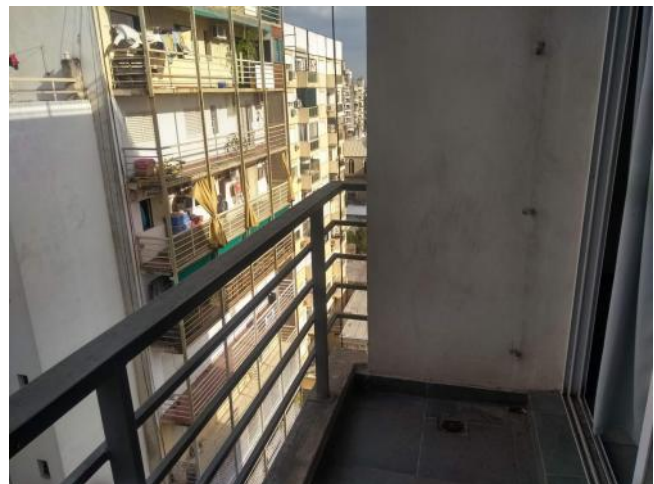

Departamentos

3 de Febrero y Alem

Argentina | Santa Fe | Rosario | Rosario | Martin

Venta

USD 43.000

Galería