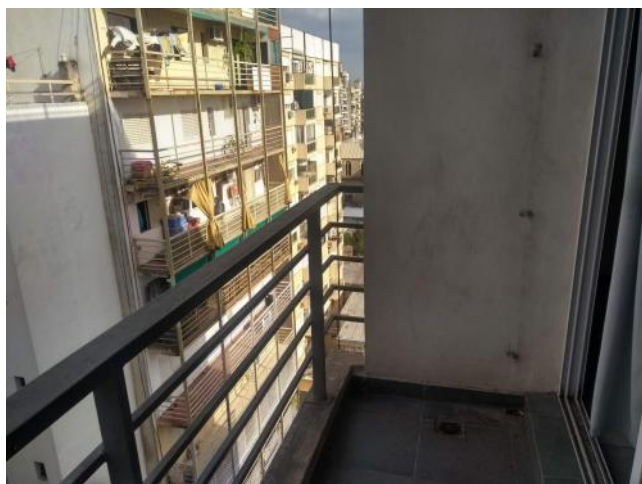

Departamentos

3 de Febrero y Alem

Argentina | Santa Fe | Rosario | Rosario | Martin

Venta

USD 45.000

Galería