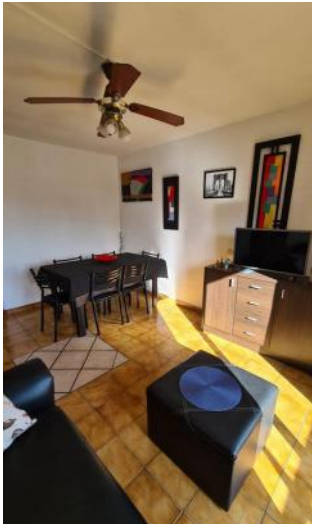

Departamentos

Richieri y San Luis

Argentina | Santa Fe | Rosario | Nuestra Señora de Lourdes

Venta

USD 60.000

Galería