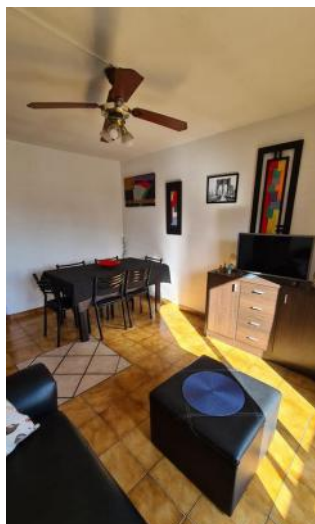

Departamentos

Richieri y San Luis

Argentina | Santa Fe | Rosario | Rosario | Lourdes

Venta

USD 60.000

Galería