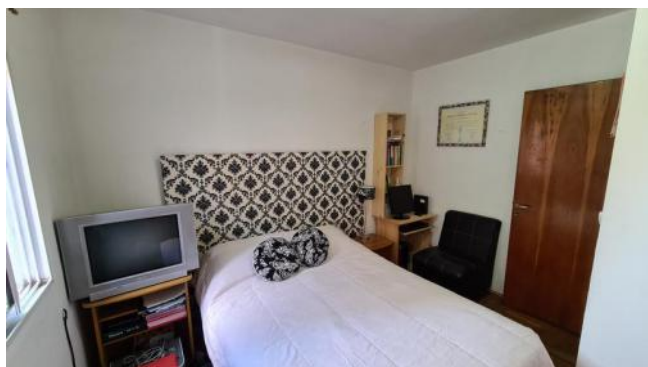

Departamentos

Richieri y San Luis

Argentina | Santa Fe | Rosario | Rosario | Lourdes

Venta

USD 60.000

Galería