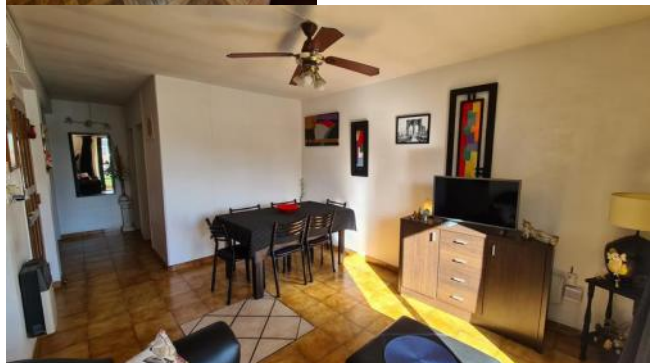

Departamentos

Richieri y San Luis

Argentina | Santa Fe | Rosario | Nuestra Señora de Lourdes

Venta

USD 60.000

Galería