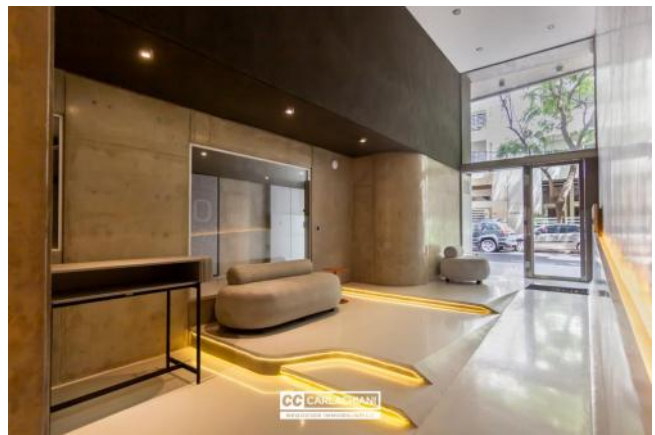

Departamentos

Salta y el rio

Argentina | Santa Fe | Rosario | Centro

Venta

USD 578.748

Galería