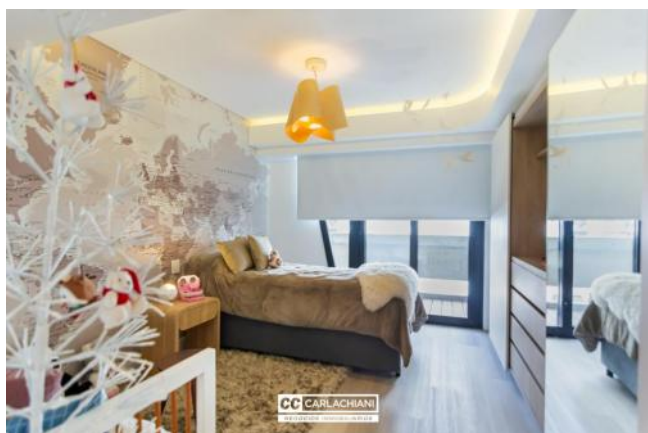

Departamentos

Salta y el rio

Argentina | Santa Fe | Rosario | Centro

Venta

USD 606.443

Galería