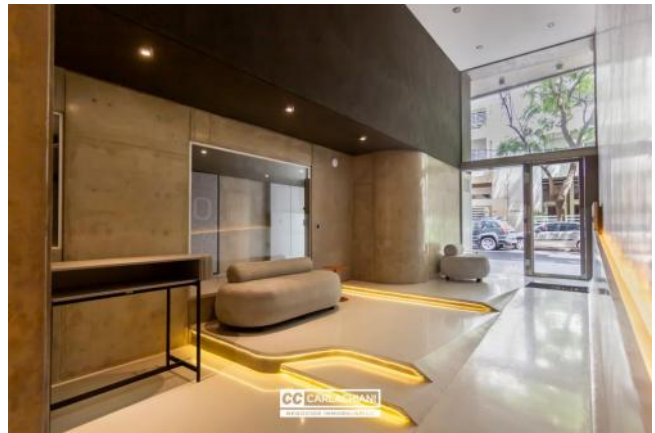

Departamentos

Salta y el río

Argentina | Santa Fe | Rosario | Centro

Venta

USD 606.443

Galería