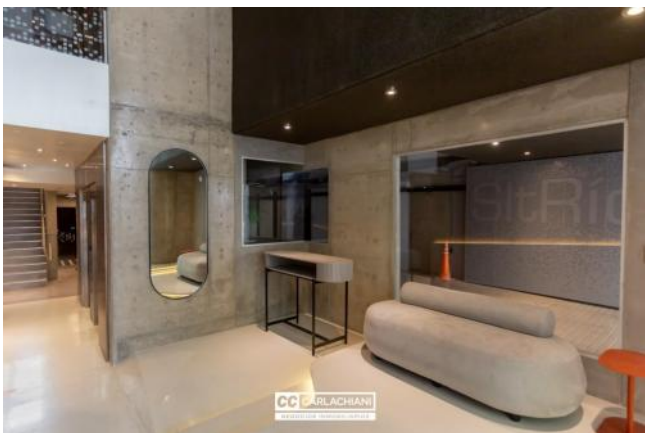

Departamentos

Salta y el río

Argentina | Santa Fe | Rosario | Centro

Venta

USD 606.443

Galería