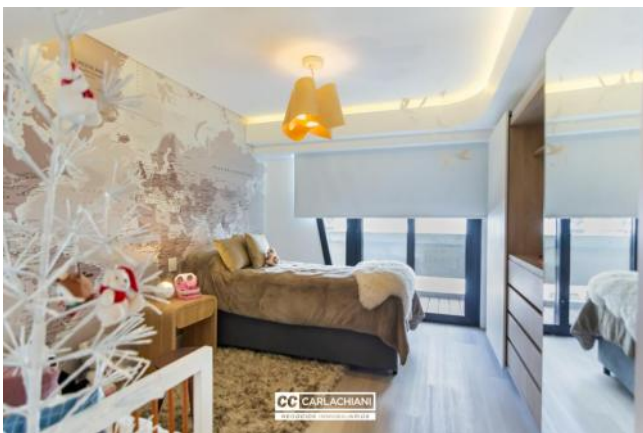

Departamentos

Salta y el rio

Argentina | Santa Fe | Rosario | Centro

Venta

USD 578.748

Galería