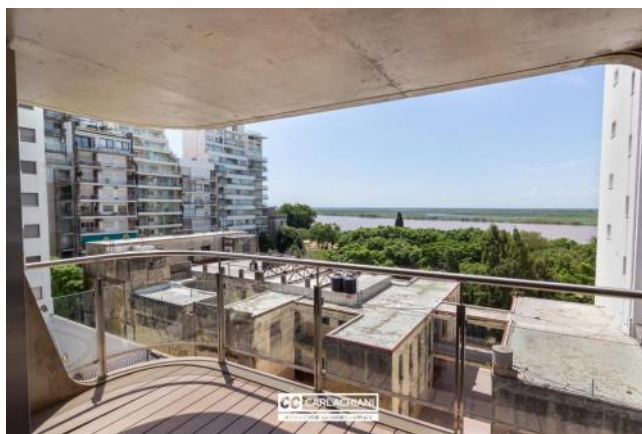

Departamentos

Salta y el rio

Argentina | Santa Fe | Rosario | Centro

Venta

USD 578.748

Galería