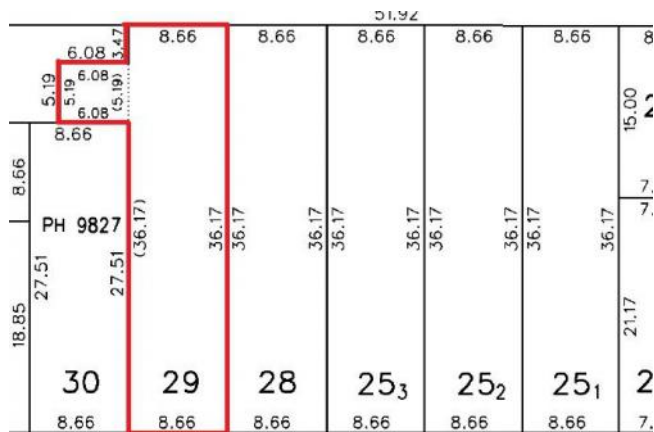

Terrenos

Bv. 27 de Febrero y Ayacucho

Argentina | Santa Fe | Rosario | Rosario | Rep.De La Sexta

Venta

USD 240.000

Galería