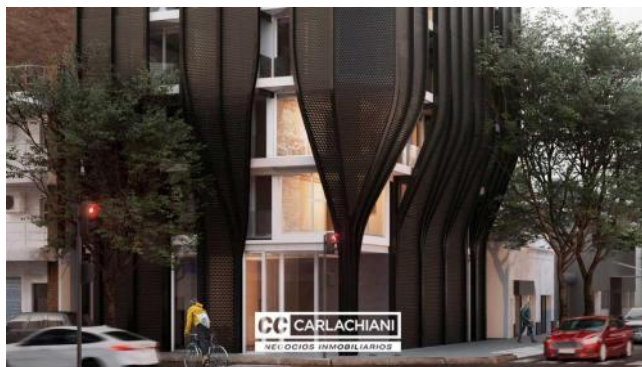

Departamentos

Ovidio Lagos y 9 de Julio

Argentina | Santa Fe | Rosario | Nuestra Señora de Lourdes

Venta

USD 78.228

Galería