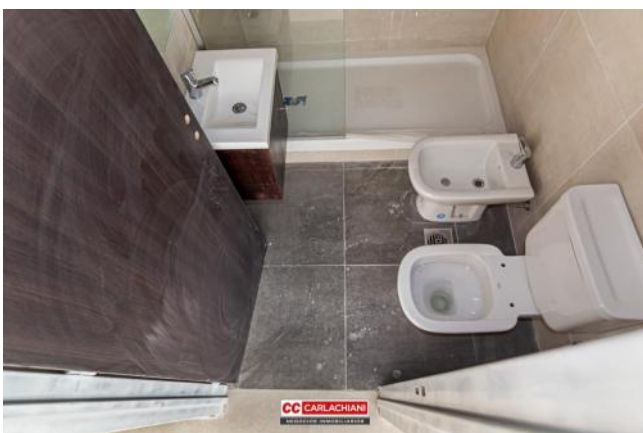

Departamentos

Ov. Lagos y Mendoza

Argentina | Santa Fe | Rosario | Nuestra Señora de Lourdes

Venta

USD 91.800

Galería