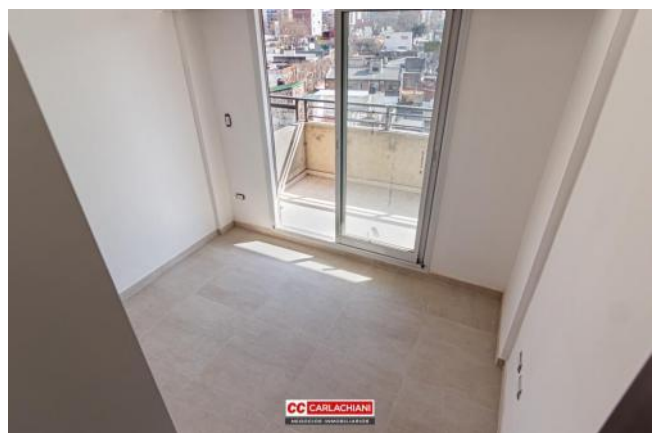

Departamentos

Ov. Lagos y Mendoza

Argentina | Santa Fe | Rosario | Nuestra Señora de Lourdes

Venta

USD 91.800

Galería