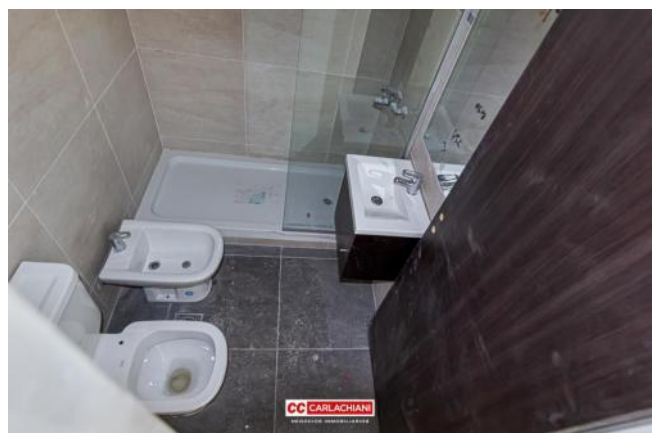

Departamentos

Ov. Lagos y Mendoza

Argentina | Santa Fe | Rosario | Nuestra Señora de Lourdes

Venta

USD 38.454

Galería