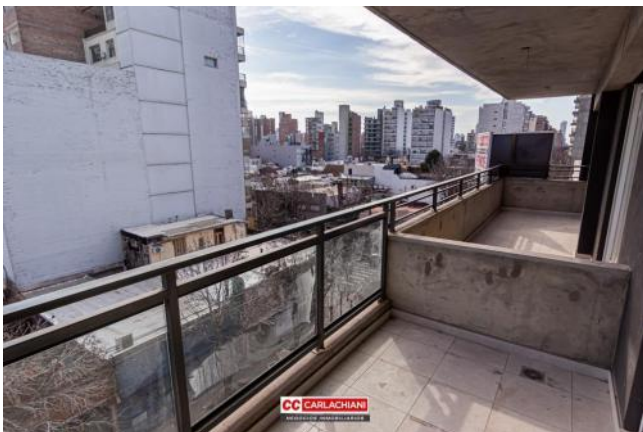

Departamentos

Ov. Lagos y Mendoza

Argentina | Santa Fe | Rosario | Nuestra Señora de Lourdes

Venta

USD 49.640

Galería