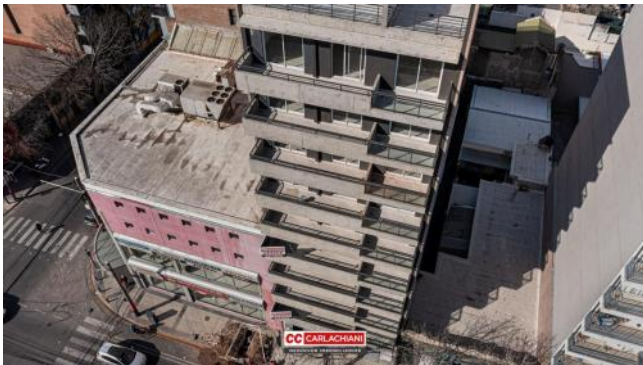

Departamentos

Ov. Lagos y Mendoza

Argentina | Santa Fe | Rosario | Nuestra Señora de Lourdes

Venta

USD 49.640

Galería