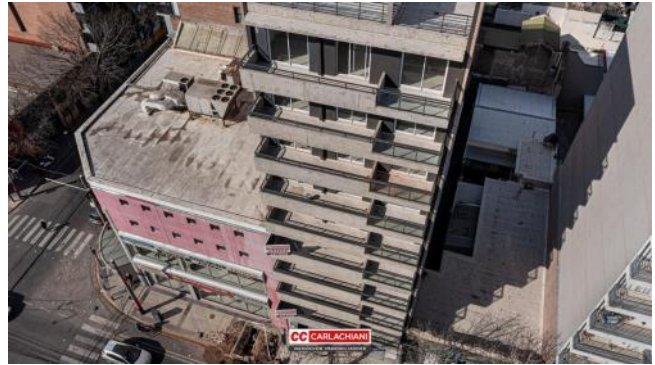

Departamentos

Ov. Lagos y Mendoza

Argentina | Santa Fe | Rosario | Nuestra Señora de Lourdes

Venta

USD 55.545

Galería