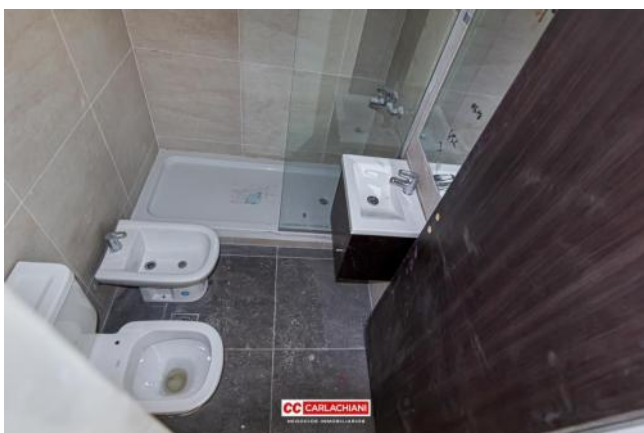

Departamentos

Ov. Lagos y Mendoza

Argentina | Santa Fe | Rosario | Nuestra Señora de Lourdes

Venta

USD 55.545

Galería