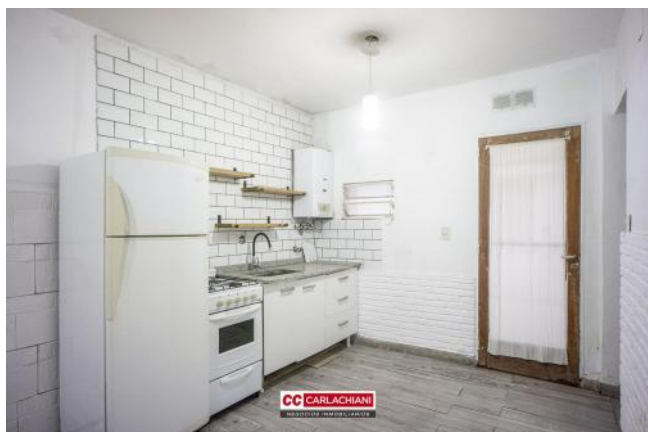

Venta **USD 42.000**

Galería