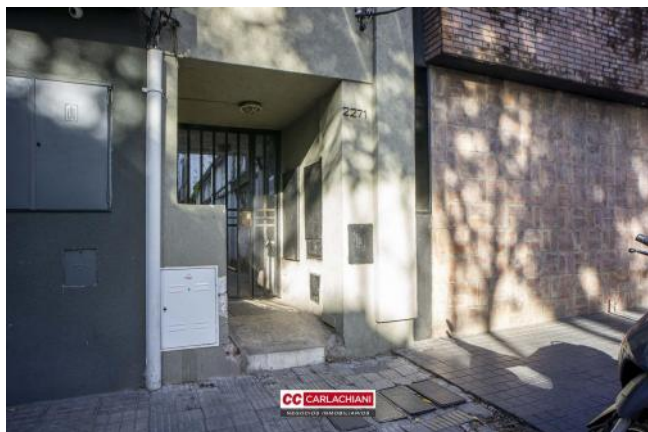

Venta **USD 42.000**

Galería